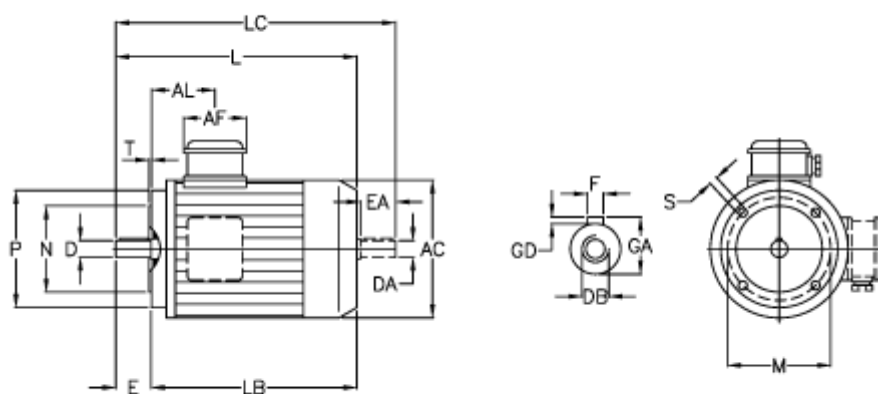

Varenummer: 252000075215
Beskrivelse: ICME IE2 asynkronmotor THE 80 A2
0,75kW 2880 o/min 230/400 B14

Mål

A/F = 84	F = 6	P = 120
AC = 156	GA = 21.5	S = M6
AL = 85	GD = 6	T = 3
D = 19	L = 275	
DA = 19	LB = 235	
DB = M6	LC = 315	
E = 40	M = 100	
EA = 40	N = 80	